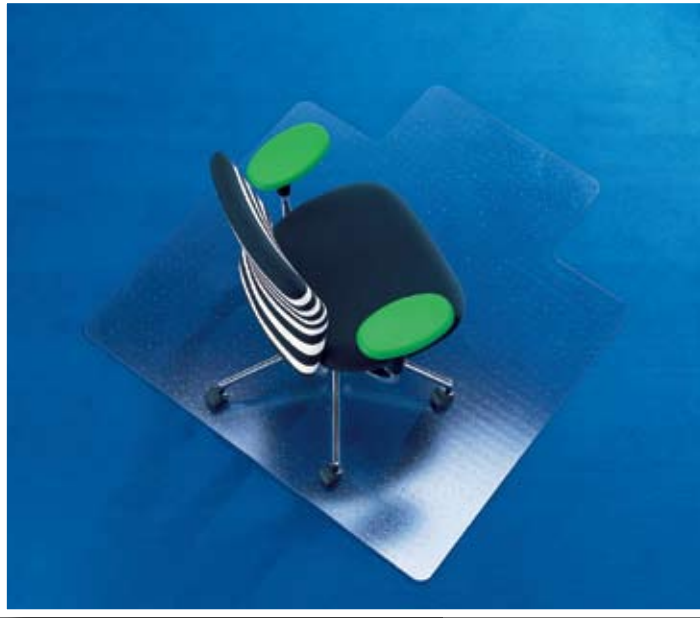

Parke ve Halı Zemin Koruyucu

Ddesan

GENEL ÖZELLİKLERİ

- Ev ve iş yerleri için idealdir.
- %100 Polikarbon içeriklidir ve bu nedenle tamamen kokusuz ve şeffaftır.
- PVC gibi zehirli kimyasallardan arındırılmıştır
- Çizilmeye ve darbelere dayanıklıdır.
- Hiçbir şekilde PVC veya Vinil içermez.
- Tamamı ile geri dönüştürülebilir.
- Antibakteriyeldir, allerjisi olanlar için idealdir.
- Yerden ısıtılan zeminlerde rahatlıkla kullanılabilir.
- Koltuk tekerleklerinin parke üzerinde oluşturduğu sesi engeller.
- Elastik polikarbondan üretildiğinden %100 geri dönüşümlüdür.
- Halı gibi yumuşak zeminlerde tekerleklerin hareketini kolaylaştırır.
- Koltuk tekerleklerinin ve ayakkabıların zemine zarar vermesini önler.
- Kaliteli yer koruyucuları için sadece üst yüzey değil taban da oldukça önemli rol oynamaktadır. Yer koruyucusunun alt yüzeyi, koruyucunun istediğiniz yerde kalmasını sağlar. Hem de hiçbir yapıştırıcı malzeme kullanmadan.
- Zemin koruyucularımız ünlü Alman firması BAYER'in geliştirmiş olduğu çevre dostu bir üründür. Üretim aşamasında doğal kaynaklar korunmuştur.

M11-8919

Parke ve Halı Zemin Koruyucu

HALI ZEMİNLER İÇİN

Halı gibi zeminlerde tabanında “çivi” olarak tabir edilen çıkıntılar ile tutunur. Bu çiviler halınıza hiçbir zarar vermemekte, zemin koruyucunun halı üzerinde kaymasını engellemektedir. Zemin koruyucu tekerlekli koltuklarınızın halı üzerinde rahatlıkla kaymasını sağlar ve halının yıpranmasını engeller.

PARKE ZEMİNLER İÇİN

Parke, granit ve PVC gibi zeminlerde koltuk tekerlekleri zemine zarar verir. Zemin koruyucularımız tekerleklerin verdiği bu zararı tamamen ortadan kaldırdığı gibi şeffaf yapısıyla zeminde fark edilmez. Desenli modellerimiz dekoratiftir, bu modellerle mekanınızı renklendirebilirsiniz.