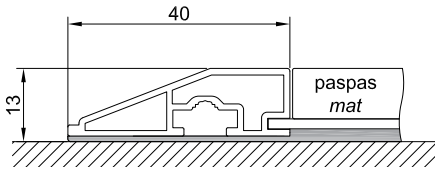

MAT FRAME 1000

Paspas Çerçevesi Mat Frame

Ürün kodu : MF1000
Yükseklik : 13 mm
Tanımı : Alüminyum paspas çerçevesi
Kullanım alanı : İç ve dış mekanlar
Kullanım trafiği : Normal trafik
Paspas malzemesi : Paspas tabanı paslanmaz çelik, kot giderici rampa alüminyum ve paspasın altı epdm köpük
Kullanıldığı paspas çeşitleri : Koko paspas, kıvrıcık paspas, bukle halı : kauçuk paspas

Code : MF1000
Height : 13 mm
Description : Aluminium mat frame
Application : Indoor and outdoor areas.
Use : Normal traffic
Used Materials : Mat base is stainless steel, ramped edge frame is aluminium and mat back is epdm foam
Types of mats used : Coco mat, spaghetti mat, needle punch mat, rubber mat

Standart Ebatlar / Standard Sizes

ürün no art. no	dış ölçü (cm) outside size (cm)	iç ölçü (cm) inner size (cm)
MF1100	48 x 68	40 x 60
MF1300	53 x 83	45 x 75
MF1500	68 x 98	60 x 90

Kıvrıcık Paspas / Spaghetti Mat