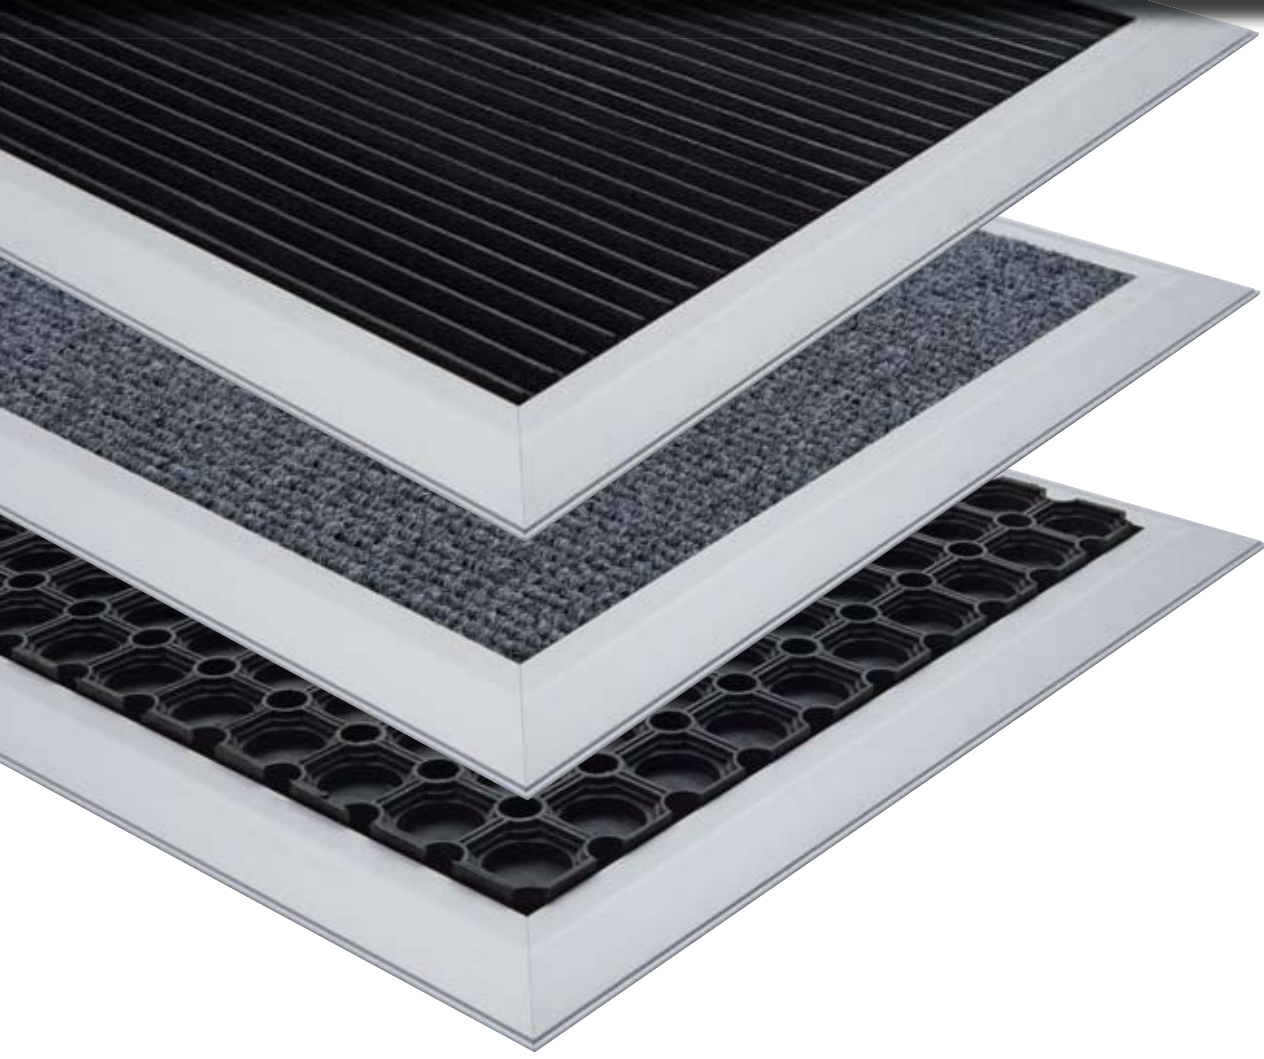

MAT FRAME 1000

Paspas Çerçevesi Mat Frame

Ürün kodu : MF1000
Yükseklik : 13 mm
Tanımı : Alüminyum paspas çerçevesi
Kullanım alanı : İç ve dış mekanlar
Kullanım trafiği : Normal trafik
Paspas malzemesi : Paspas tabanı paslanmaz çelik, kot giderici rampa alüminyum ve paspasın altı epdm köpük
Kullanıldığı paspas çeşitleri : Koko paspas, kıvrıcık paspas, bukle halı : kauçuk paspas

Code : MF1000
Height : 13 mm
Description : Aluminium mat frame
Application : Indoor and outdoor areas.
Use : Normal traffic
Used Materials : Mat base is stainless steel, ramped edge frame is aluminium and mat back is epdm foam
Types of mats used : Coco mat, spaghetti mat, needle punch mat, rubber mat

Standart Ebatlar / Standard Sizes

ürün no art. no	dış ölçü (cm) outside size (cm)	iç ölçü (cm) inner size (cm)
MF1100	48 x 68	40 x 60
MF1300	53 x 83	45 x 75
MF1500	68 x 98	60 x 90

Kıvrıcık Paspas / Spaghetti Mat