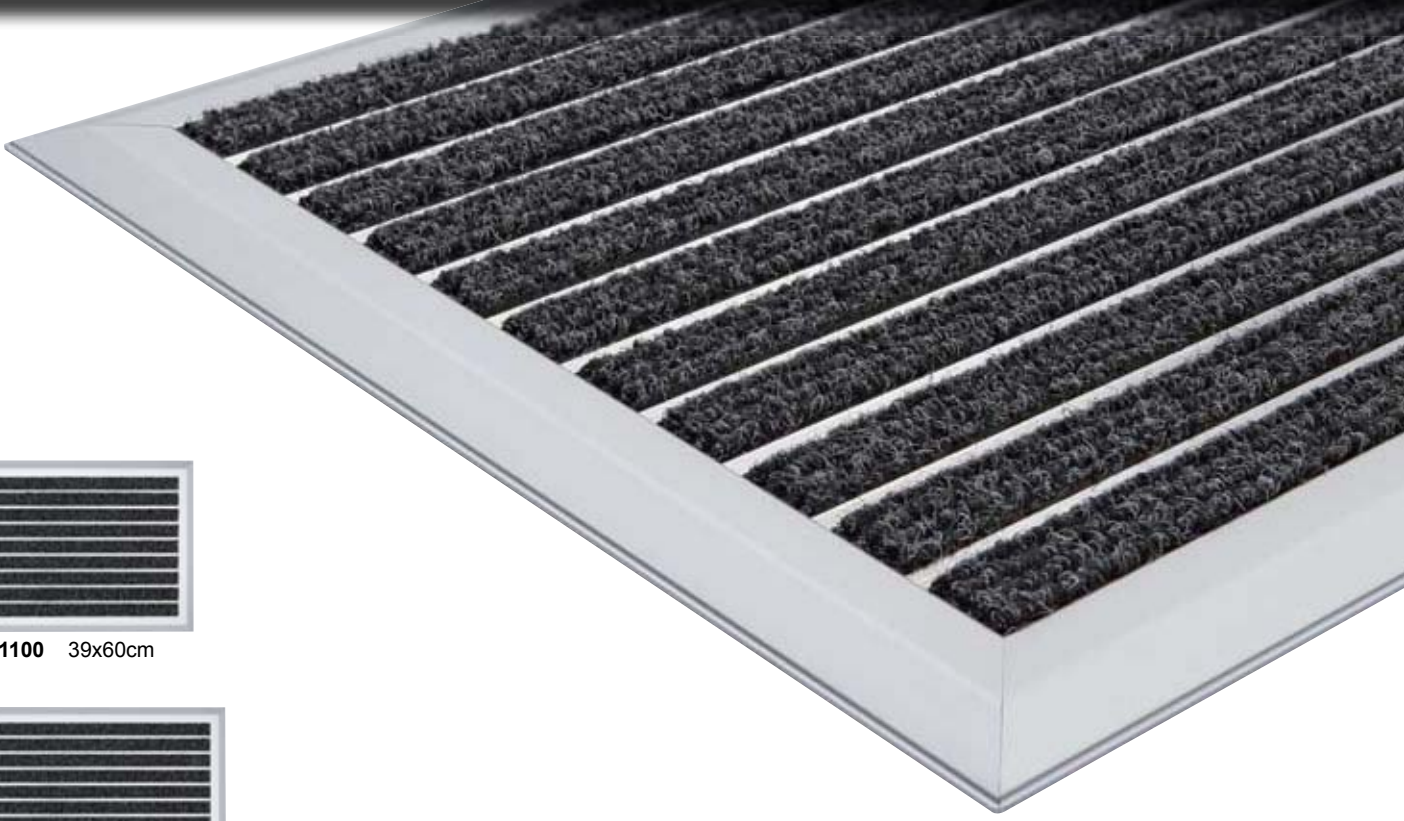

Bukle Halı Fitilli
Ribbed Carpet Insert

OPTIMUM MAT
1000

OM1100 39x60cm

OM1300 46x75cm

Sadece standart ebat mevcuttur. Özel ebat paspas yapılmamaktadır.
Only standard sizes are available. Custom size mat is not available.

Ürün kodu	: OM1000
Yükseklik	: 13 mm
Ağırlık	: 8.20 kg/m ²
Tanımı	: Ev ve ofis kullanımı için standart ebatlı paspas.
Kullanım alanı	: İç ve üstü kapalı dış mekanlar
Kullanım trafiği	: Normal trafik
Paspas profili	: Ses yapmayı engelleyen epdm sünger tabanlı alüminyum profil
Kullanılan fitil	: Sağlam, dayanıklı, uzun ömürlü, ithal bukile halı
Bağlantı	: Profiller birbirlerine geçerek bağlanır

Code	: OM1000
Height	: 13 mm
Weight	: 8.20 kg/m ²
Description	: Standard mat for home and office use.
Application	: Indoor and covered outdoor areas.
Use	: Normal traffic
Support chassis	: Rigid aluminium with impact sound insulation underlay
Tread surface	: Robust, weather-proof coarse fibre ribbed carpet strips
Connection	: Locking system