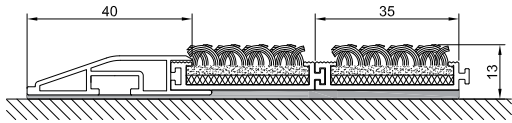

Bukle Halı Fitilli
Ribbed Carpet Insert

OPTIMUM MAT
1000

OM1100 39x60cm

OM1300 46x75cm

Sadece standart ebat mevcuttur. Özel ebat paspas yapılmamaktadır.
Only standard sizes are available. Custom size mat is not available.

Ürün kodu	: OM1000
Yükseklik	: 13 mm
Ağırlık	: 8.20 kg/m ²
Tanımı	: Ev ve ofis kullanımı için standart ebatlı paspas.
Kullanım alanı	: İç ve üstü kapalı dış mekanlar
Kullanım trafiği	: Normal trafik
Paspas profili	: Ses yapmayı engelleyen epdm sünger tabanlı alüminyum profil
Kullanılan fitil	: Sağlam, dayanıklı, uzun ömürlü, ithal bukile halı
Bağlantı	: Profiller birbirlerine geçerek bağlanır

Code	: OM1000
Height	: 13 mm
Weight	: 8.20 kg/m ²
Description	: Standard mat for home and office use.
Application	: Indoor and covered outdoor areas.
Use	: Normal traffic
Support chassis	: Rigid aluminium with impact sound insulation underlay
Tread surface	: Robust, weather-proof coarse fibre ribbed carpet strips
Connection	: Locking system