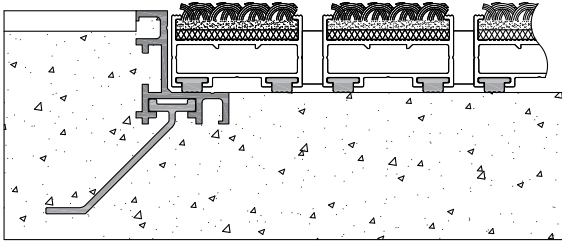

ULTRA MAT ÇERÇEVE AKSESUARLARI ULTRA MAT FRAME ACCESSORIES

bir kenarı rampalı
on one side

iki kenarı rampalı
on two sides

tüm kenarları rampalı
on all sides

KOD GİDERİCİ RAMPA

Rampalı kod giderici çerçeveler paspasa yumuşak bir geçiş sağlar ve ayak takılması ile oluşabilecek olası kazaları engeller.

RAMPED EDGE FRAME

The ramped edge frame gives a smooth approach and eliminates possible trip hazard when stepping onto the mat

PASPAS HAZNESİ PROFİLLERİ

Paspasın zemin ile aynı kotta olması için zeminde bırakılan boşluklara (paspas haznesi) monte edilen alüminyum çitalar hem zemini oluşturan granit, fayans gibi malzemelerin zarar görmesini engeller hem de hoş bir görüntü sağlar.