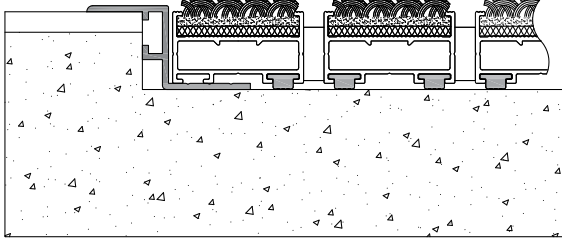

ULTRA MAT ÇERÇEVE AKSESUARLARI ULTRA MAT FRAME ACCESSORIES

bir kenarı rampalı
on one side

iki kenarı rampalı
on two sides

tüm kenarları rampalı
on all sides

KOD GİDERİCİ RAMPA

Rampalı kod giderici çerçeveler paspasa yumuşak bir geçiş sağlar ve ayak takılması ile oluşabilecek olası kazaları engeller.

RAMPED EDGE FRAME

The ramped edge frame gives a smooth approach and eliminates possible trip hazard when stepping onto the mat

PASPAS HAZNESİ PROFİLLERİ

Paspasın zemin ile aynı kotta olması için zeminde bırakılan boşluklara (paspas haznesi) monte edilen alüminyum çitalar hem zemini oluşturan granit, fayans gibi malzemelerin zarar görmesini engeller hem de hoş bir görüntü sağlar.