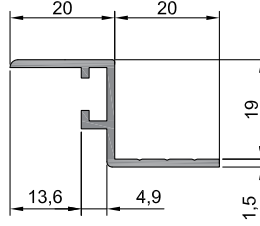

ULTRA MAT ÇERÇEVE AKSESUARLARI ULTRA MAT FRAME ACCESSORIES

bir kenarı rampalı
on one side

iki kenarı rampalı
on two sides

tüm kenarları rampalı
on all sides

KOD GİDERİCİ RAMPA

Rampalı kod giderici çerçeveler paspasa yumuşak bir geçiş sağlar ve ayak takılması ile oluşabilecek olası kazaları engeller.

RAMPED EDGE FRAME

The ramped edge frame gives a smooth approach and eliminates possible trip hazard when stepping onto the mat

PASPAS HAZNESİ PROFİLLERİ

Paspasın zemin ile aynı kotta olması için zeminde bırakılan boşluklara (paspas haznesi) monte edilen alüminyum çitalar hem zemini oluşturan granit, fayans gibi malzemelerin zarar görmesini engeller hem de hoş bir görüntü sağlar.