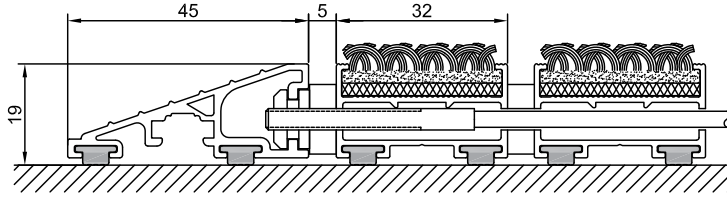

ULTRA MAT ÇERÇEVE AKSESUARLARI ULTRA MAT FRAME ACCESSORIES

bir kenarı rampalı
on one side

iki kenarı rampalı
on two sides

tüm kenarları rampalı
on all sides

KOD GİDERİCİ RAMPA

Rampalı kod giderici çerçeveler paspasa yumuşak bir geçiş sağlar ve ayak takılması ile oluşabilecek olası kazaları engeller.

RAMPED EDGE FRAME

The ramped edge frame gives a smooth approach and eliminates possible trip hazard when stepping onto the mat

PASPAS HAZNESİ PROFİLLERİ

Paspasın zemin ile aynı kotta olması için zeminde bırakılan boşluklara (paspas haznesi) monte edilen alüminyum çitalar hem zemini oluşturan granit, fayans gibi malzemelerin zarar görmesini engeller hem de hoş bir görüntü sağlar.