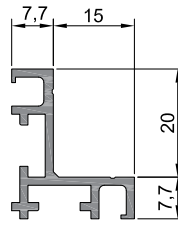

ULTRA MAT ÇERÇEVE AKSESUARLARI ULTRA MAT FRAME ACCESSORIES

bir kenarı rampalı
on one side

iki kenarı rampalı
on two sides

tüm kenarları rampalı
on all sides

KOD GİDERİCİ RAMPA

Rampalı kod giderici çerçeveler paspasa yumuşak bir geçiş sağlar ve ayak takılması ile oluşabilecek olası kazaları engeller.

RAMPED EDGE FRAME

The ramped edge frame gives a smooth approach and eliminates possible trip hazard when stepping onto the mat

PASPAS HAZNESİ PROFİLLERİ

Paspasın zemin ile aynı kotta olması için zeminde bırakılan boşluklara (paspas haznesi) monte edilen alüminyum çitalar hem zemini oluşturan granit, fayans gibi malzemelerin zarar görmesini engeller hem de hoş bir görüntü sağlar.