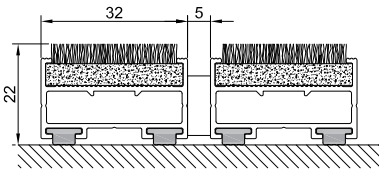

Ürün kodu	: UM4000
Profil aralığı	: 5 mm
Yükseklik	: 22 mm
Maksimum genişlik	: 3000 mm
Maksimum boy	: 3000 mm
Ağırlık	: 14.20 kg/m ²
Tanımı	: Rulo yapılabilen, uzun ömürlü giriş paspası
Kullanım alanı	: İç ve üstü kapalı dış mekanlar
Kullanım trafiği	: Yoğun trafik
Paspas profili	: Ses yapmayı engelleyen pvc fitilli alüminyum profil
Kullanılan fitil	: Sağlam, dayanıklı, uzun ömürlü, natürel PVC tabanlı koko paspas fitili
Bağlantı	: Plastik kaplı galvanizlenmiş çelik tel

Code	: UM4000
Spacer width	: 5 mm
Height	: 22 mm
Max. profile length	: 3000 mm
Max. walking depth	: 3000 mm
Weight	: 14.20 kg/m ²
Description	: Roll-up, hard-wearing entrance mat
Application	: Indoor and covered outdoor areas.
Use	: Heavy traffic
Support chassis	: Rigid aluminium with impact sound insulation underlay
Tread surface	: Robust, natural PVC backed coco mat inserts
Connection	: Plastic coated, galvanized steel wire