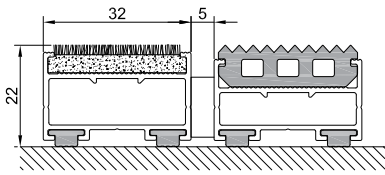

ULTRA MAT 3020

Exclusive Halı Fitilli ve Yivli Kauçuk Fitilli
Exclusive Carpet Insert and Grooved Rubber Insert

Ürün kodu	: UM3020
Profil aralığı	: 5 mm
Yükseklik	: 22 mm
Maksimum genişlik	: 3000 mm
Maksimum boy	: 3000 mm
Ağırlık	: 14.90 kg/m ²
Tanımı	: Rulo yapılabilen, uzun ömürlü giriş paspası
Kullanım alanı	: İç ve üstü kapalı dış mekanlar
Kullanım trafiği	: Yoğun trafik
Paspas profili	: Ses yapmayı engelleyen pvc fitilli alüminyum profil
Kullanılan fitil	: Naylon ve polipropilen elyafli ithal halı ile yivli epdm kauçuk
Bağlantı	: Plastik kaplı galvanizlenmiş çelik tel

Code	: UM3020
Spacer width	: 5 mm
Height	: 22 mm
Max. profile length	: 3000 mm
Max. walking depth	: 3000 mm
Weight	: 14.90 kg/m ²
Description	: Roll-up, hard-wearing entrance mat
Application	: Indoor and covered outdoor areas.
Use	: Heavy traffic
Support chassis	: Rigid aluminium with impact sound insulation underlay
Tread surface	: Nylon and polypropylene fibers carpet strips with grooved epdm rubber insert
Connection	: Plastic coated, galvanized steel wire