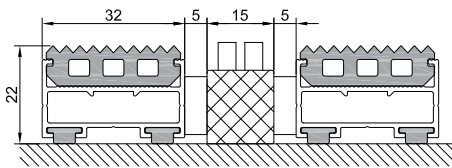

ULTRA MAT 2060

Yivli Kauçuk Fitilli ve Plastik Fırça Fitilli Grooved Rubber Insert and Plastic Brush Matting

| | |
|-------------------|---|
| Ürün kodu | : UM2060 |
| Profil aralığı | : 5 mm |
| Yükseklik | : 22 mm |
| Maksimum genişlik | : 3000 mm |
| Maksimum boy | : 3000 mm |
| Ağırlık | : 16.40 kg/m ² |
| Tanımı | : Rulo yapılabilen, uzun ömürlü giriş paspası |
| Kullanım alanı | : İç ve dış mekanlar |
| Kullanım trafiği | : Yoğun trafik |
| Paspas profili | : Ses yapmayı engelleyen pvc fitilli alüminyum profil |
| Kullanılan fitil | : Sağlam, dayanıklı, uzun ömürlü, yivli epdm kauçuk fitil ile plastik fırça fitil |
| Bağlantı | : Plastik kaplı galvanizlenmiş çelik tel |

| | |
|---------------------|--|
| Code | : UM2060 |
| Spacer width | : 5 mm |
| Height | : 22 mm |
| Max. profile length | : 3000 mm |
| Max. walking depth | : 3000 mm |
| Weight | : 16.40 kg/m ² |
| Description | : Roll-up, hard-wearing entrance mat |
| Application | : Indoor and outdoor areas. |
| Use | : Heavy traffic |
| Support chassis | : Rigid aluminium with impact sound insulation underlay |
| Tread surface | : Robust, weather-proof grooved epdm rubber inserts with plastic brush matting |
| Connection | : Plastic coated, galvanized steel wire |